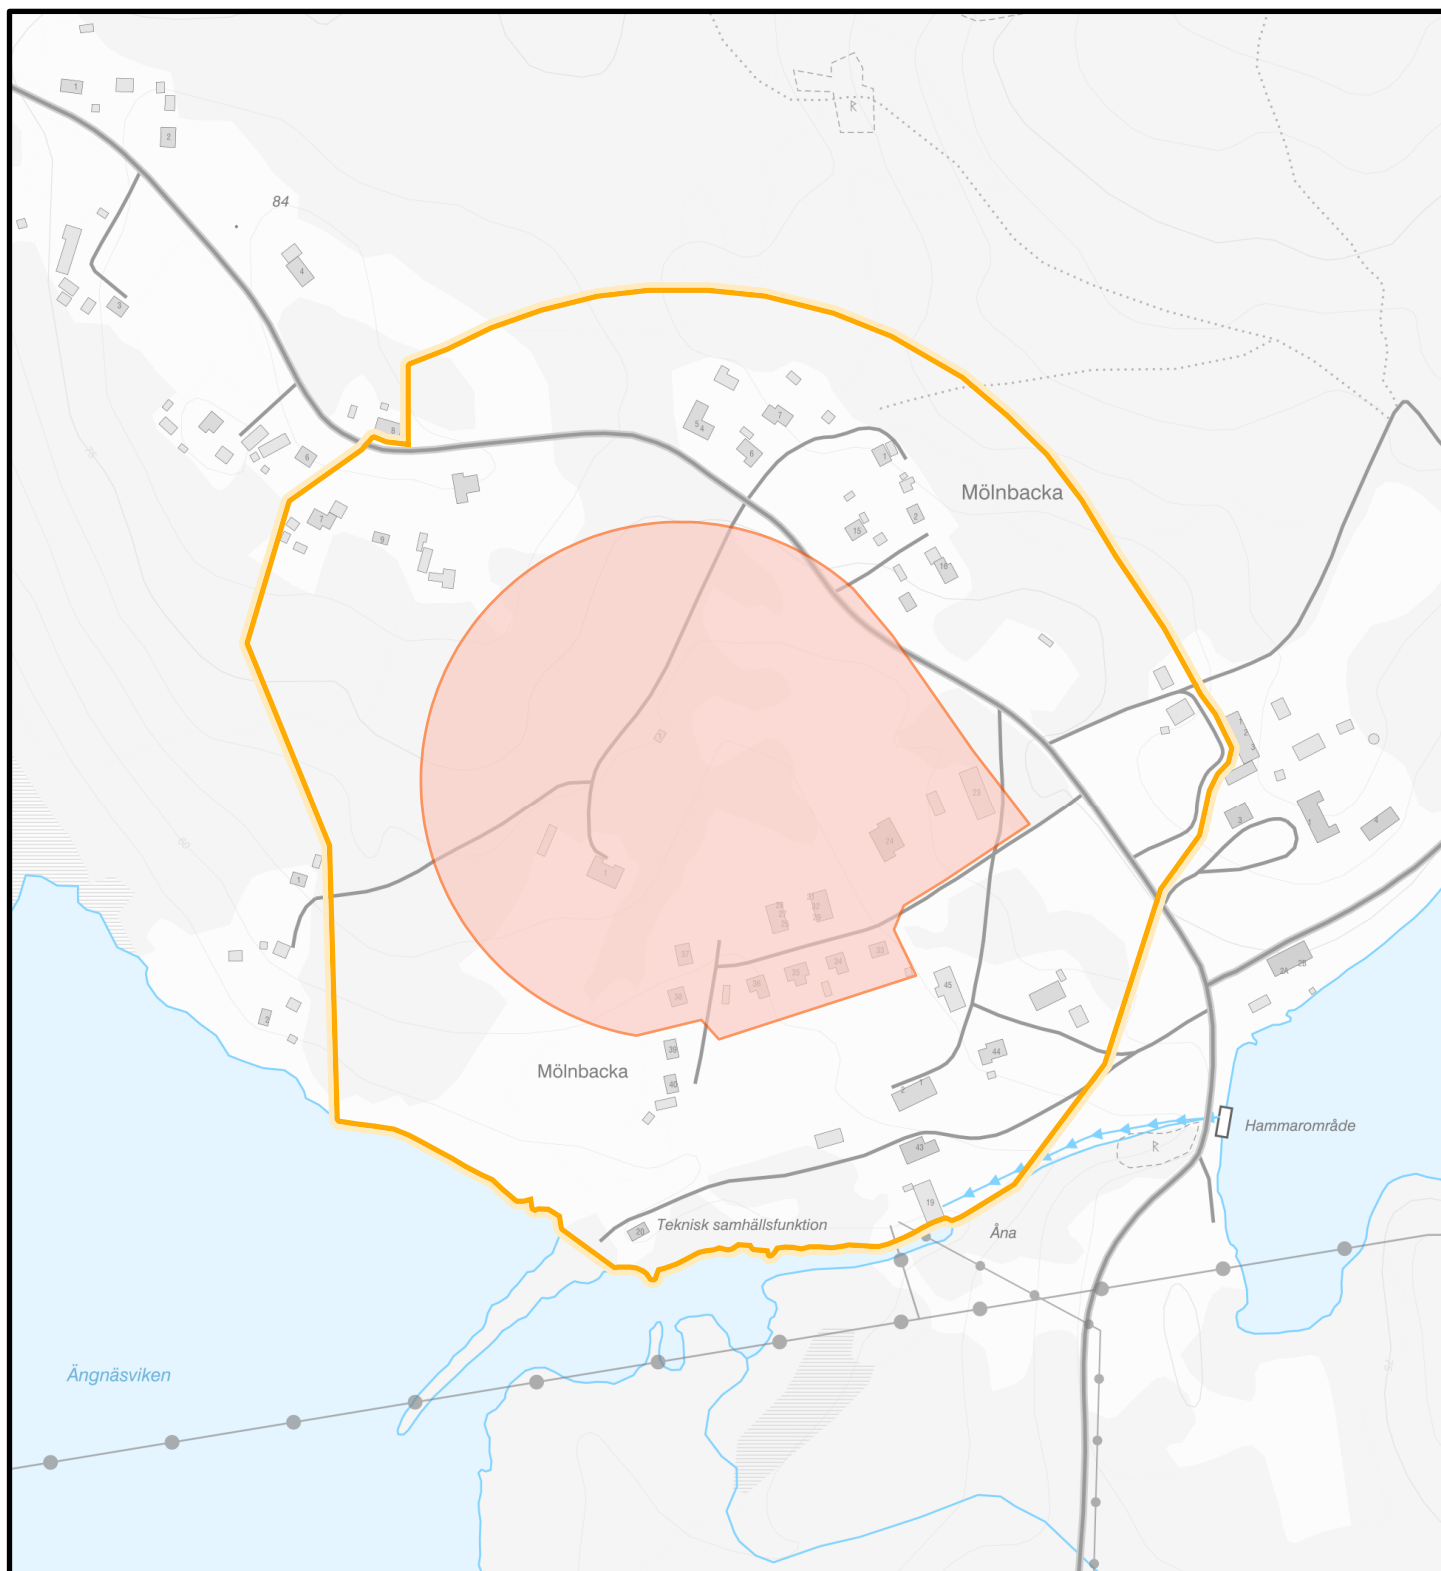

Bilaga 2 - Karta över Mölnbacka vattenskyddsområde

Länsstyrelsen Värmland 2022

Ärendebeteckning 513-7337-2013

Länsstyrelsen
Värmland

Mölnbacka vattenskyddsområde

-  Primär skyddszon
-  Sekundär skyddszon

0 25 50 100 150 200 Meter