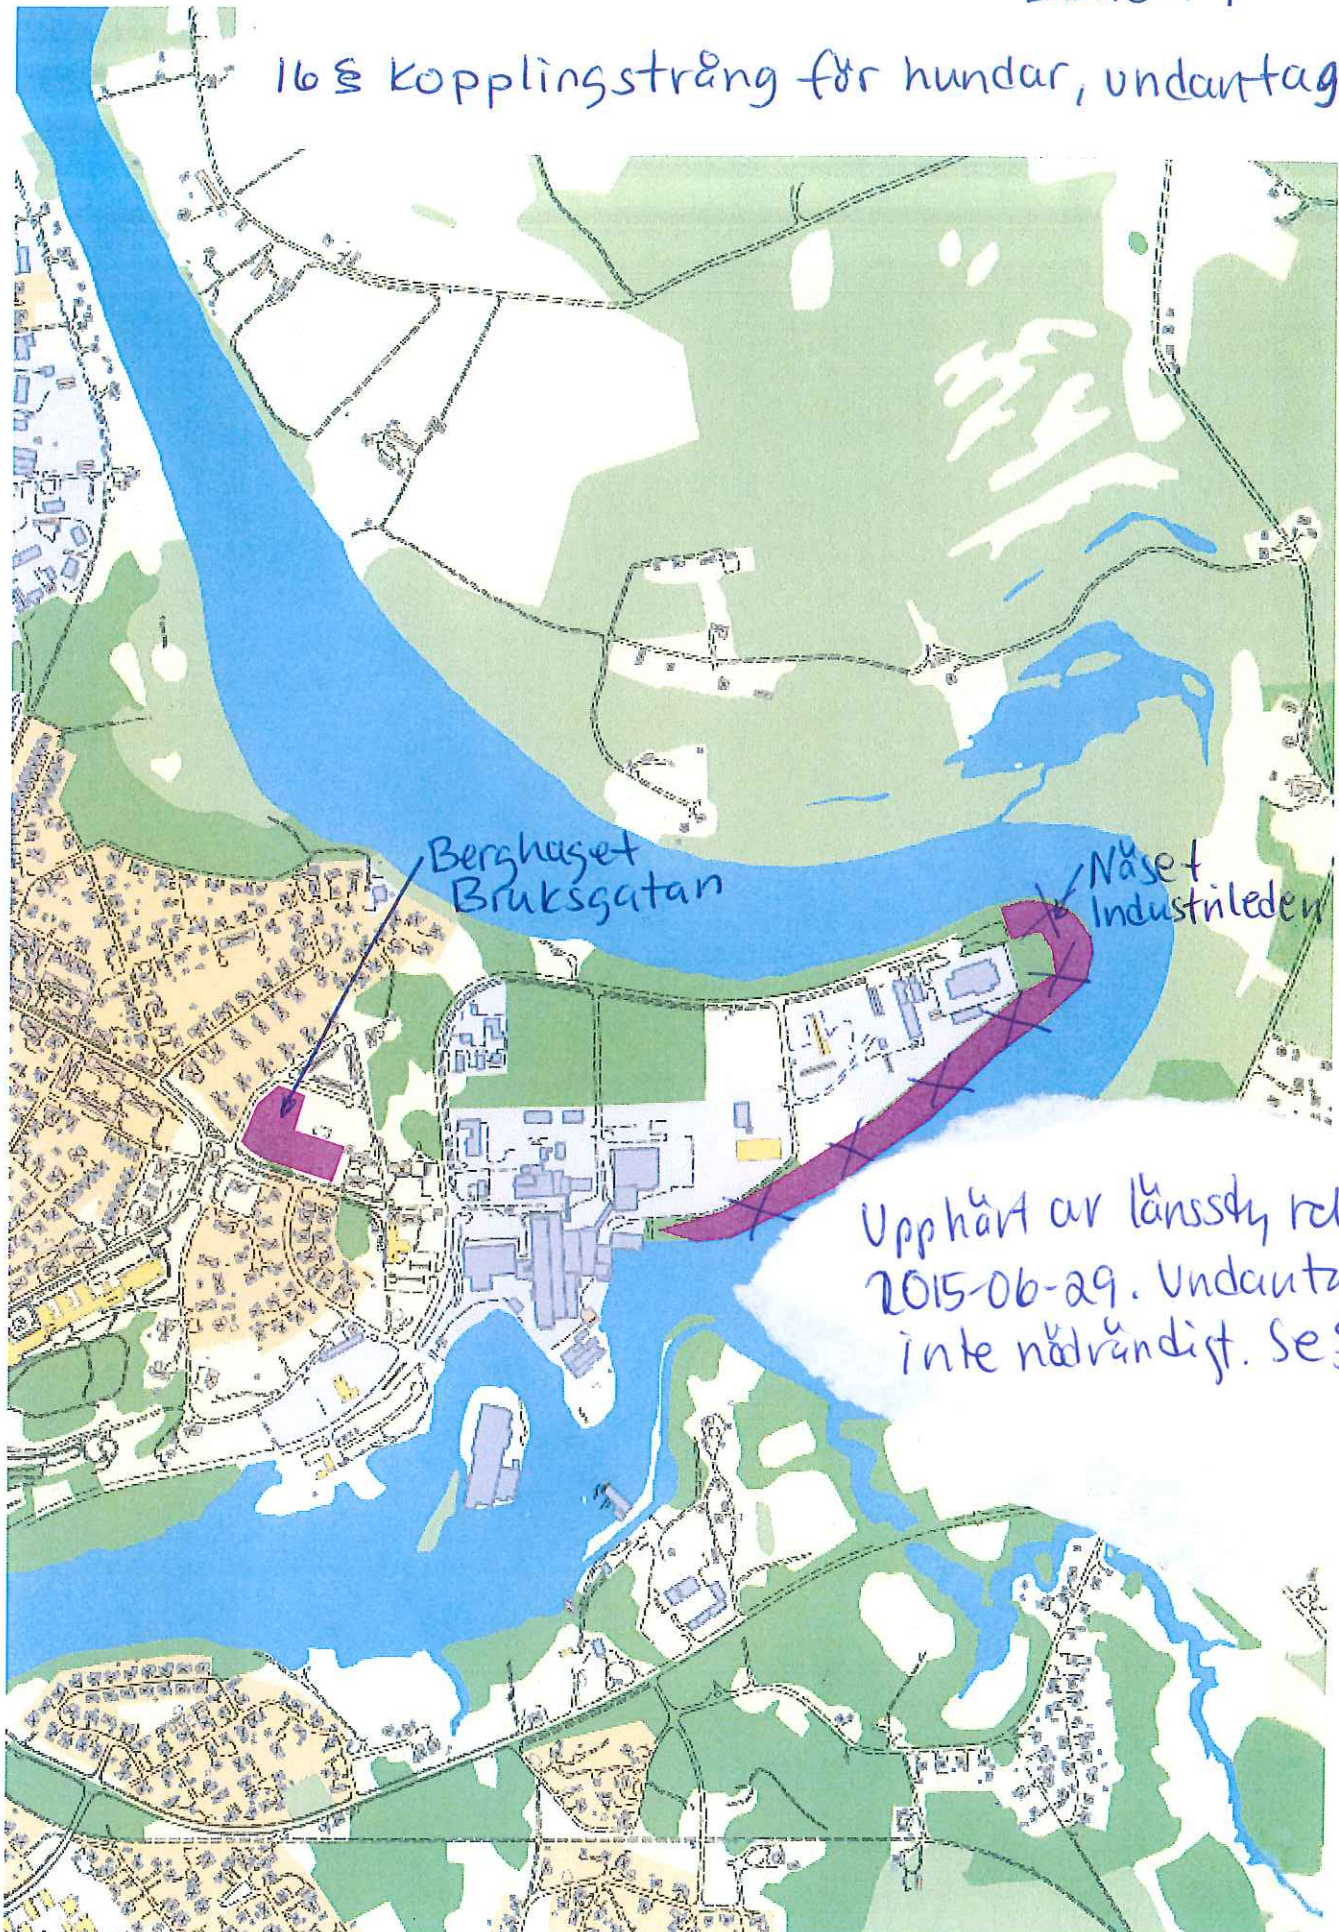

Motionsspår vid Forshaga hembygdsgård
Spårsystemet markerat med blått

Fastighetsredovisning saknar
rättsverkan
Utritad 2014-10-28

◆ Forshaga kommun

Skala 1:5000

BILAGA 5
(s. 1 av 2)
FÖRSHAGA

Utmärkta områden omfattas av alkoholförbud enligt 12§

Utmärkt område omfattas av alkoholförbud enligt 12§

Deje

Utmärkt område omfattas av alkoholförbud enligt 12 § andra stycket

Forstjärnen

Klippåsen

Stationsberget

16 § Kopplingssträng för hundar, undantag

Upphärt av länsskyddsen
2015-06-29. Undantaget
inte nödvändigt. Se §16