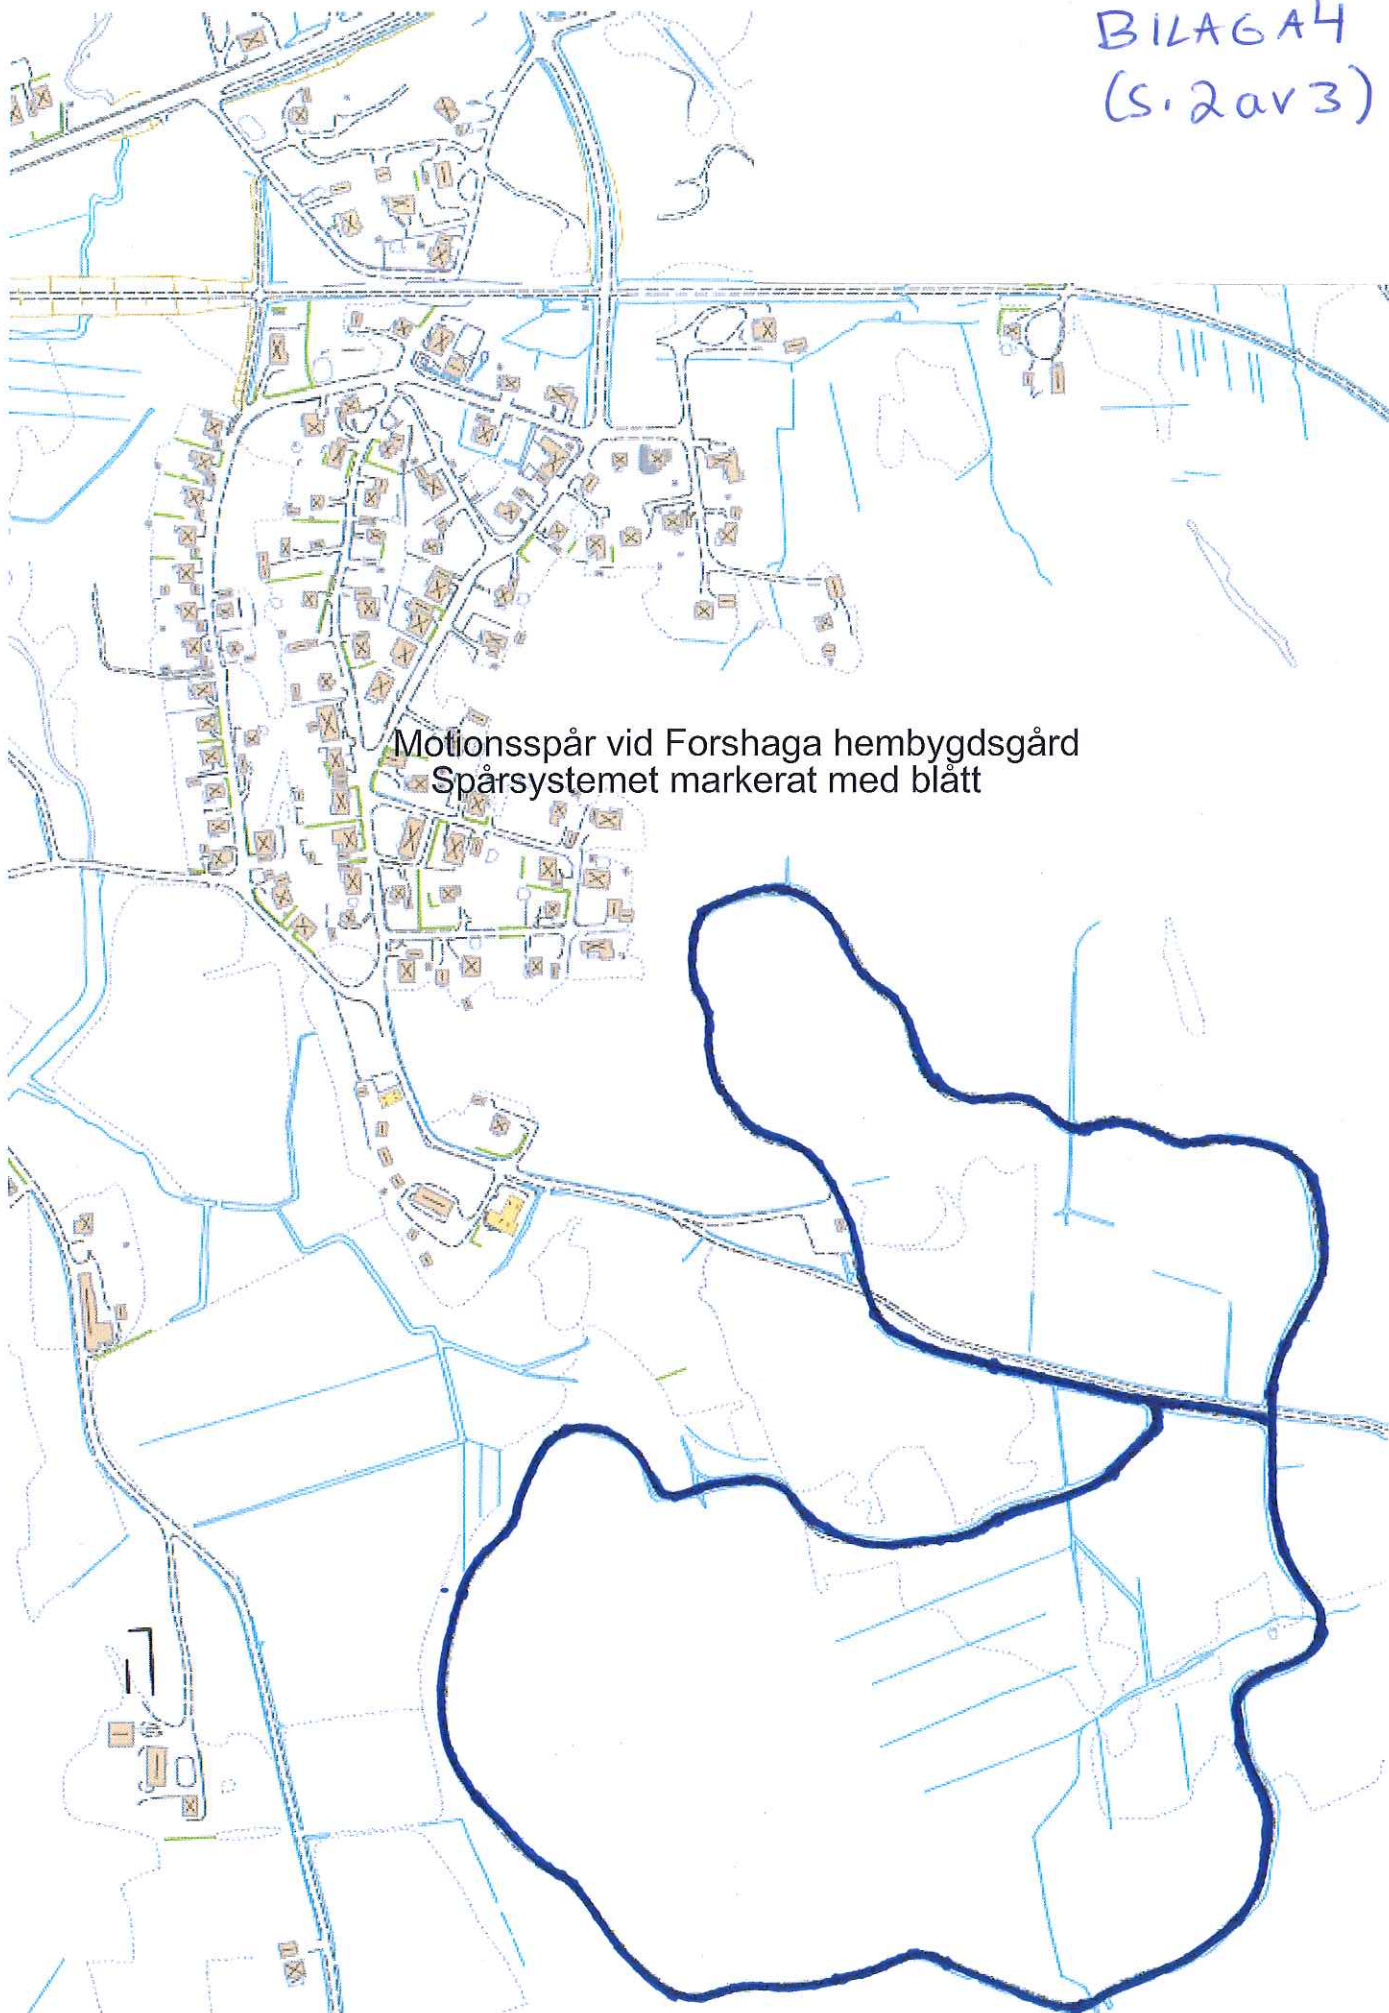

AutoKa-Vy 4.03 Licensierad till

LANTMÄTERIET

N
E

N = 6599999
E = 411268

Kartredovisningen 200 0 200 400 600 800 1000 m

Skala 1:16000

Sisugården Forshaga

BILAGA 4
(S. 2 av 3)

Motionsspår vid Forshaga hembygdsgård
Spårsystemet markerat med blått

Fastighetsredovisning saknar
rättsverkan
Utritad 2014-10-28

◆ Forshaga kommun

Skala 1:5000

BILAGA 5
(s. 1 av 2)
FÖRSHAGA

Utmärkta områden omfattas av alkoholförbud enligt 12§

Utmärkt område omfattas av alkoholförbud enligt 12§

Deje

Utmärkt område omfattas av alkoholförbud enligt 12 § andra stycket

Forstjärnen

Klippåsen

Stationsberget

16 § Kopplingssträng för hundar, undantag

Upphärt av länsskyddsen
2015-06-29. Undantaget
inte nödvändigt. Se §16