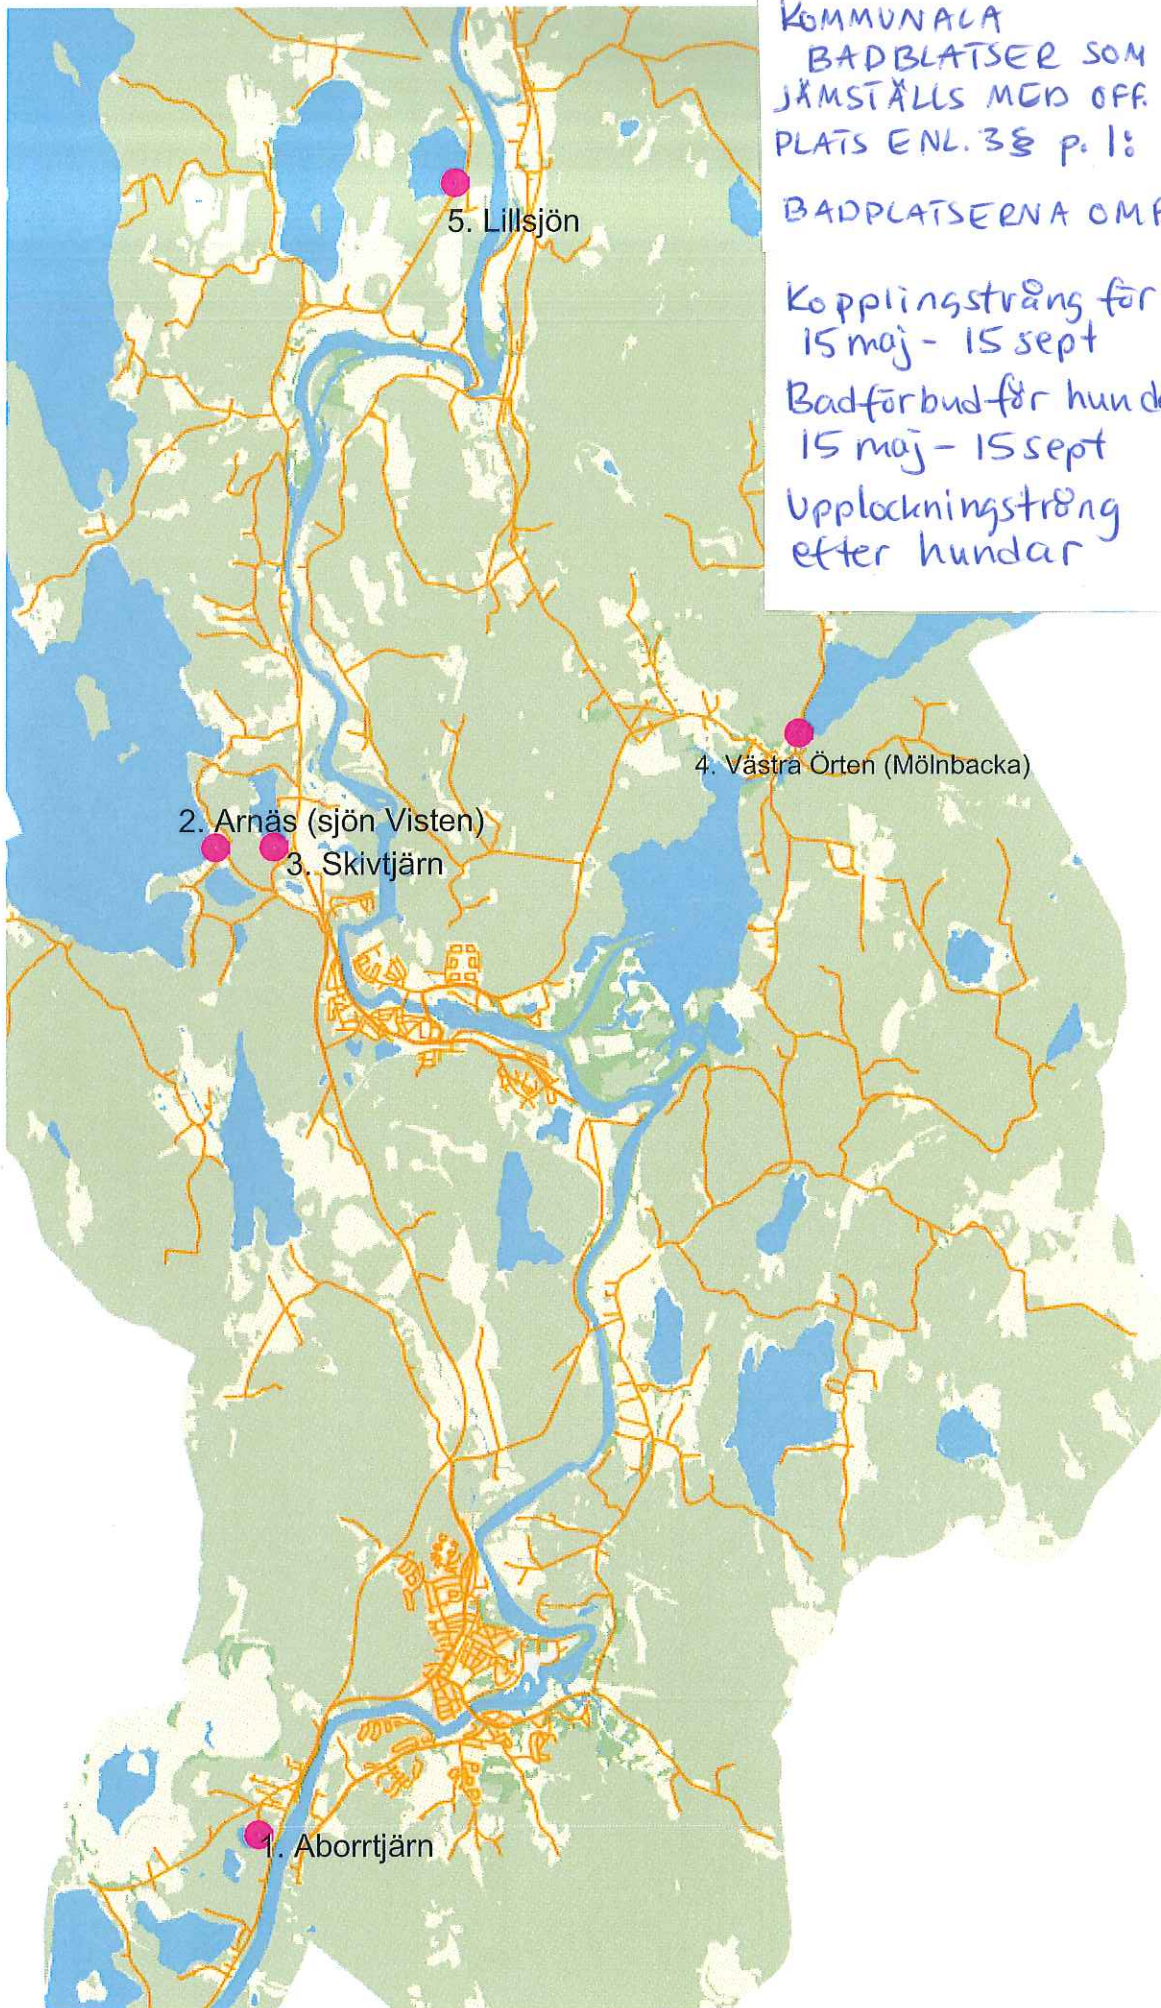

KOMMUNALA
BADPLATSER SOM
JÄMSTÄLLS MED OFF.
PLATS ENL. 3 § p. 1:

BADPLATSERNA OMFATTAS AV

Kopplingsträng för hundar 16 §
15 maj - 15 sept

Badförbud för hundar 16 §
15 maj - 15 sept

Upplöckningsträng
efter hundar 17 §