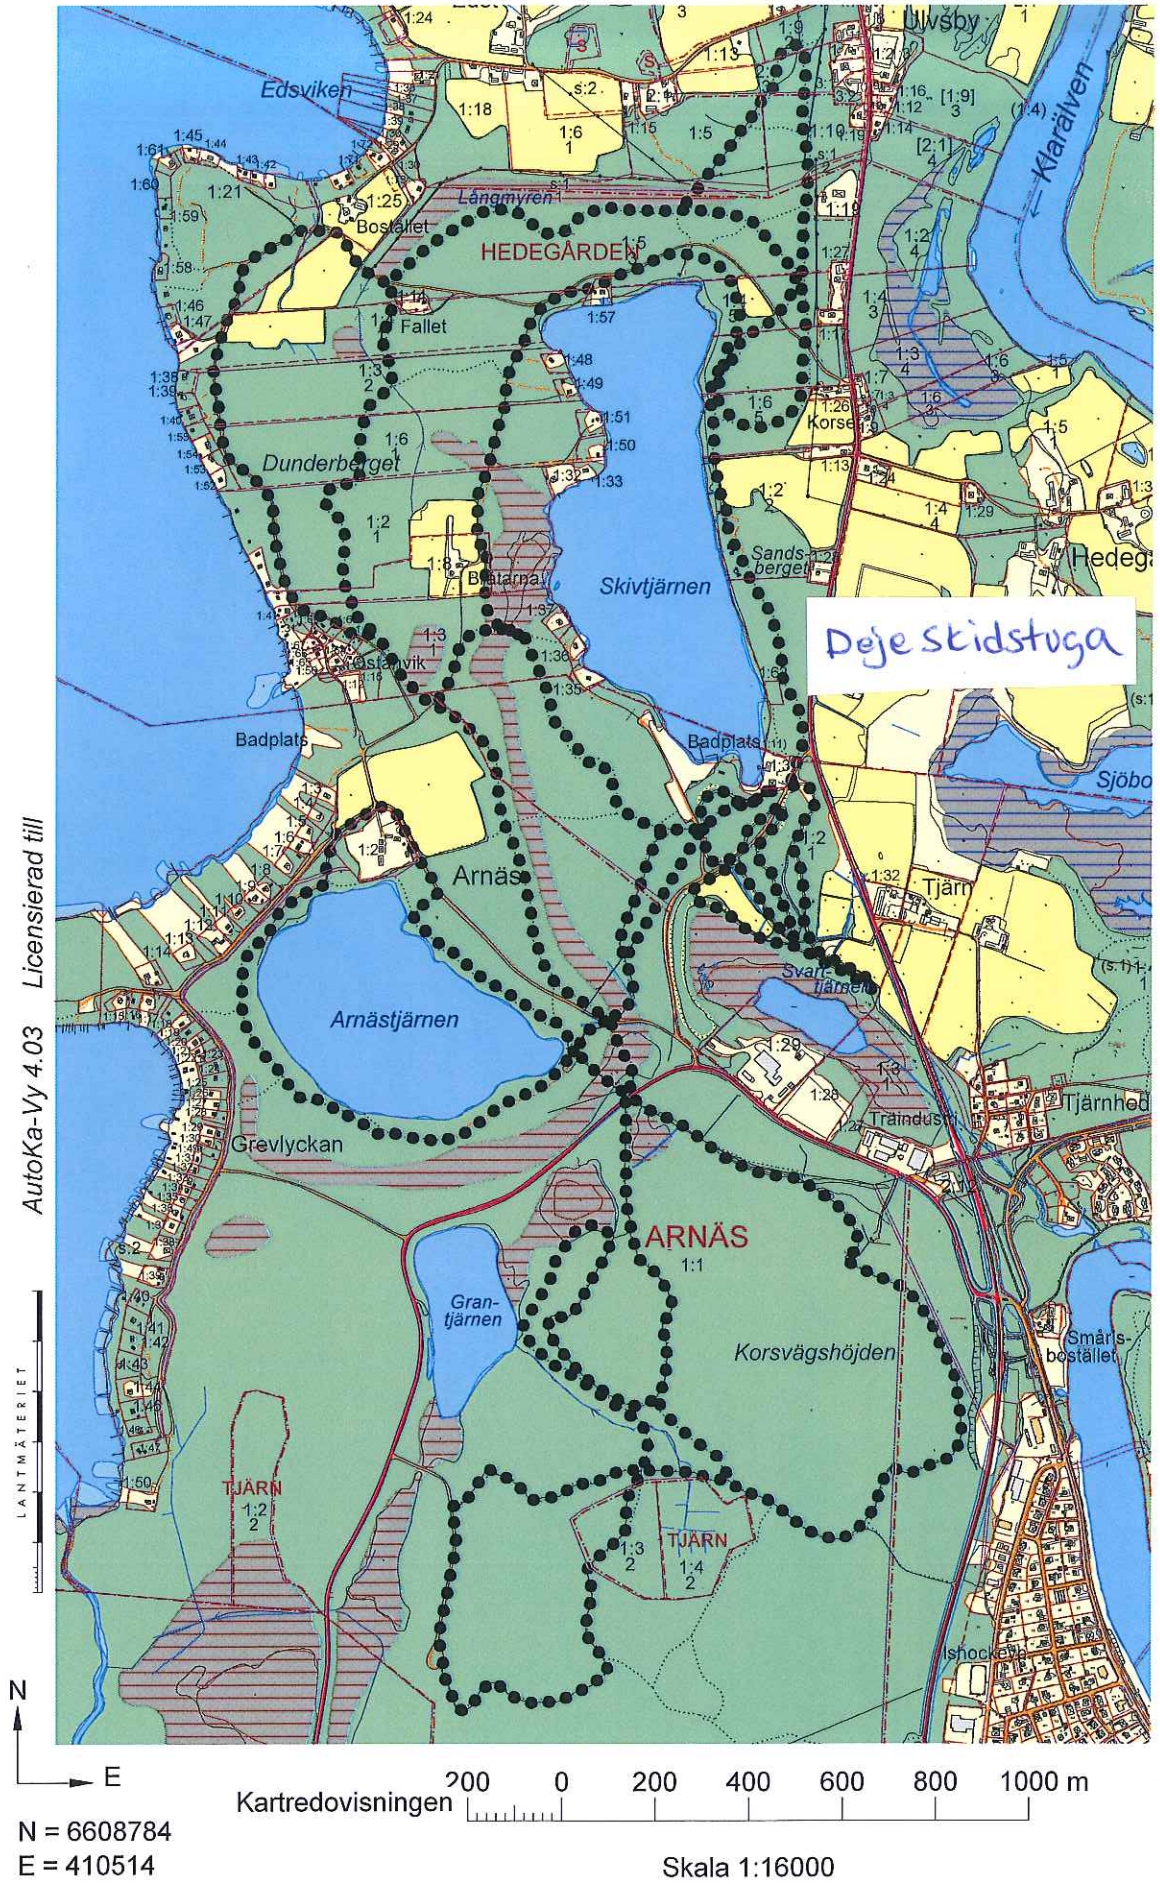

Motionsspår vid Forshaga hembygdsgård
Spårsystemet markerat med blått

Fastighetsredovisning saknar
rättsverkan
Utritad 2014-10-28

◆ Forshaga kommun

Skala 1:5000

BILAGA 5
(s. 1 av 2)
FÖRSHAGA

Utmärkta områden omfattas av alkoholförbud enligt 12§

Utmärkt område omfattas av alkoholförbud enligt 12§

Deje

Utmärkt område omfattas av alkoholförbud enligt 12 § andra stycket

Forstjärnen

Klippåsen

Stationsberget

16 § Kopplingssträng för hundar, undantag

Upphärt av länsskyddsen
2015-06-29. Undantaget
inte nödvändigt. Se §16