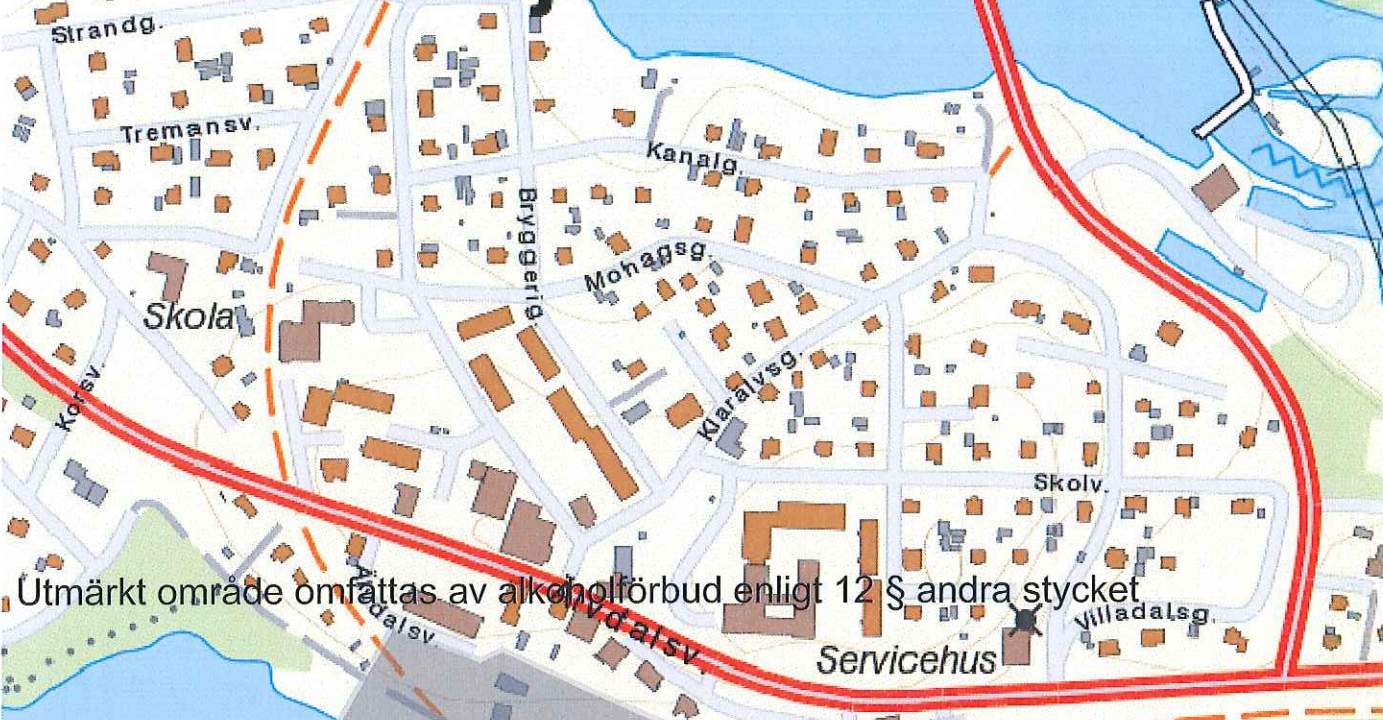

Deje

Utmärkt område omfattas av alkoholförbud enligt 12 § andra stycket

Forstjärnen

Klippåsen

Stationsberget